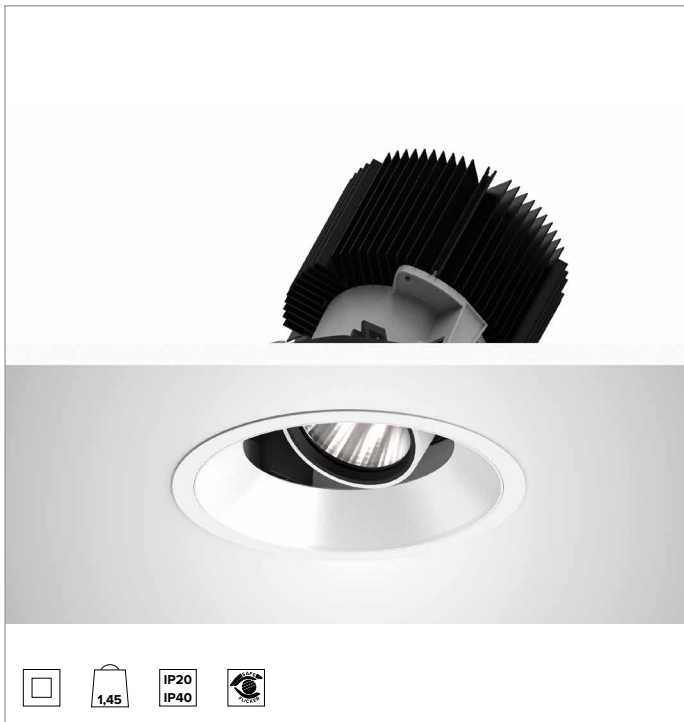

1T8605EL | CCTEVO ARCHITECTURAL 160

Ausrichtbarer LED-Einbaustrahler als Trim-Version

		4000K	H(m)	D(m)	Emax(lx)
		Ra90		33°	
		Fixture Power	74W	1	0.60
		Source Flux	8118lm	2	1.20
		Fixture Flux	5889lm	3	1.80
		Efficacy	80lm/W	4	2.40
TS1281	I _{max} =1913cd/klm	I _{max}	15533cd	5	3.00

LICHTQUELLE

Hocheffiziente COB-LED Ra90. Ra80 auf Anfrage
Die Energieeffizienzklasse des Produkts: E
Nennleistung: 66W
Nenn-Lichtstrom: 8118lm
Farbwiedergabeindex: 90
Rf: 90
Rg: 98
Ähnliche Farbtemperatur: 4000K
Lebensdauer (L80/B10): >50000h tq +25°C

BELEUCHUNGSTECHNISCHE MERKMALE

FL - Präzisionsoptik mit Cut-Off-Ring aus schwarzem Silikon. Version mit Reflektor mit konvexen Facettierungen aus spiegelndem anodisiertem Aluminium und holografischem Diffusorfilter. UGR<19 (EN 12464-1).
Optik: REFLEKTOR
Abstrahlwinkel: FL (33°)
Optische Effizienz: 73%
Leuchten-Lichtstrom: 5889lm
Lichtausbeute: 80lm/W
Fotobiologische Sicherheit: Risikogruppe 1 (RG 1 = geringes Risiko)

MECHANISCHE MERKMALE

Gehäuse und Wärmeabführung aus weiß lackiertem Druckguss-Aluminium. Weiße Abdeckung. Ausrichtungsmöglichkeiten des Optikgehäuses um 30° auf vertikaler Ebene mit mechanischer Arretierung der Ausrichtung mittels Skala, und auf horizontaler Ebene um 358°. Trim-Version mit integriertem weißem Ring.
Farbe und Oberfläche: Kreideweiß
Gewicht: 1,45Kg
Version: TRIM HO
Schutzart: IP20 eingebauter Leuchtenteil
Schutzart: IP40 von unten